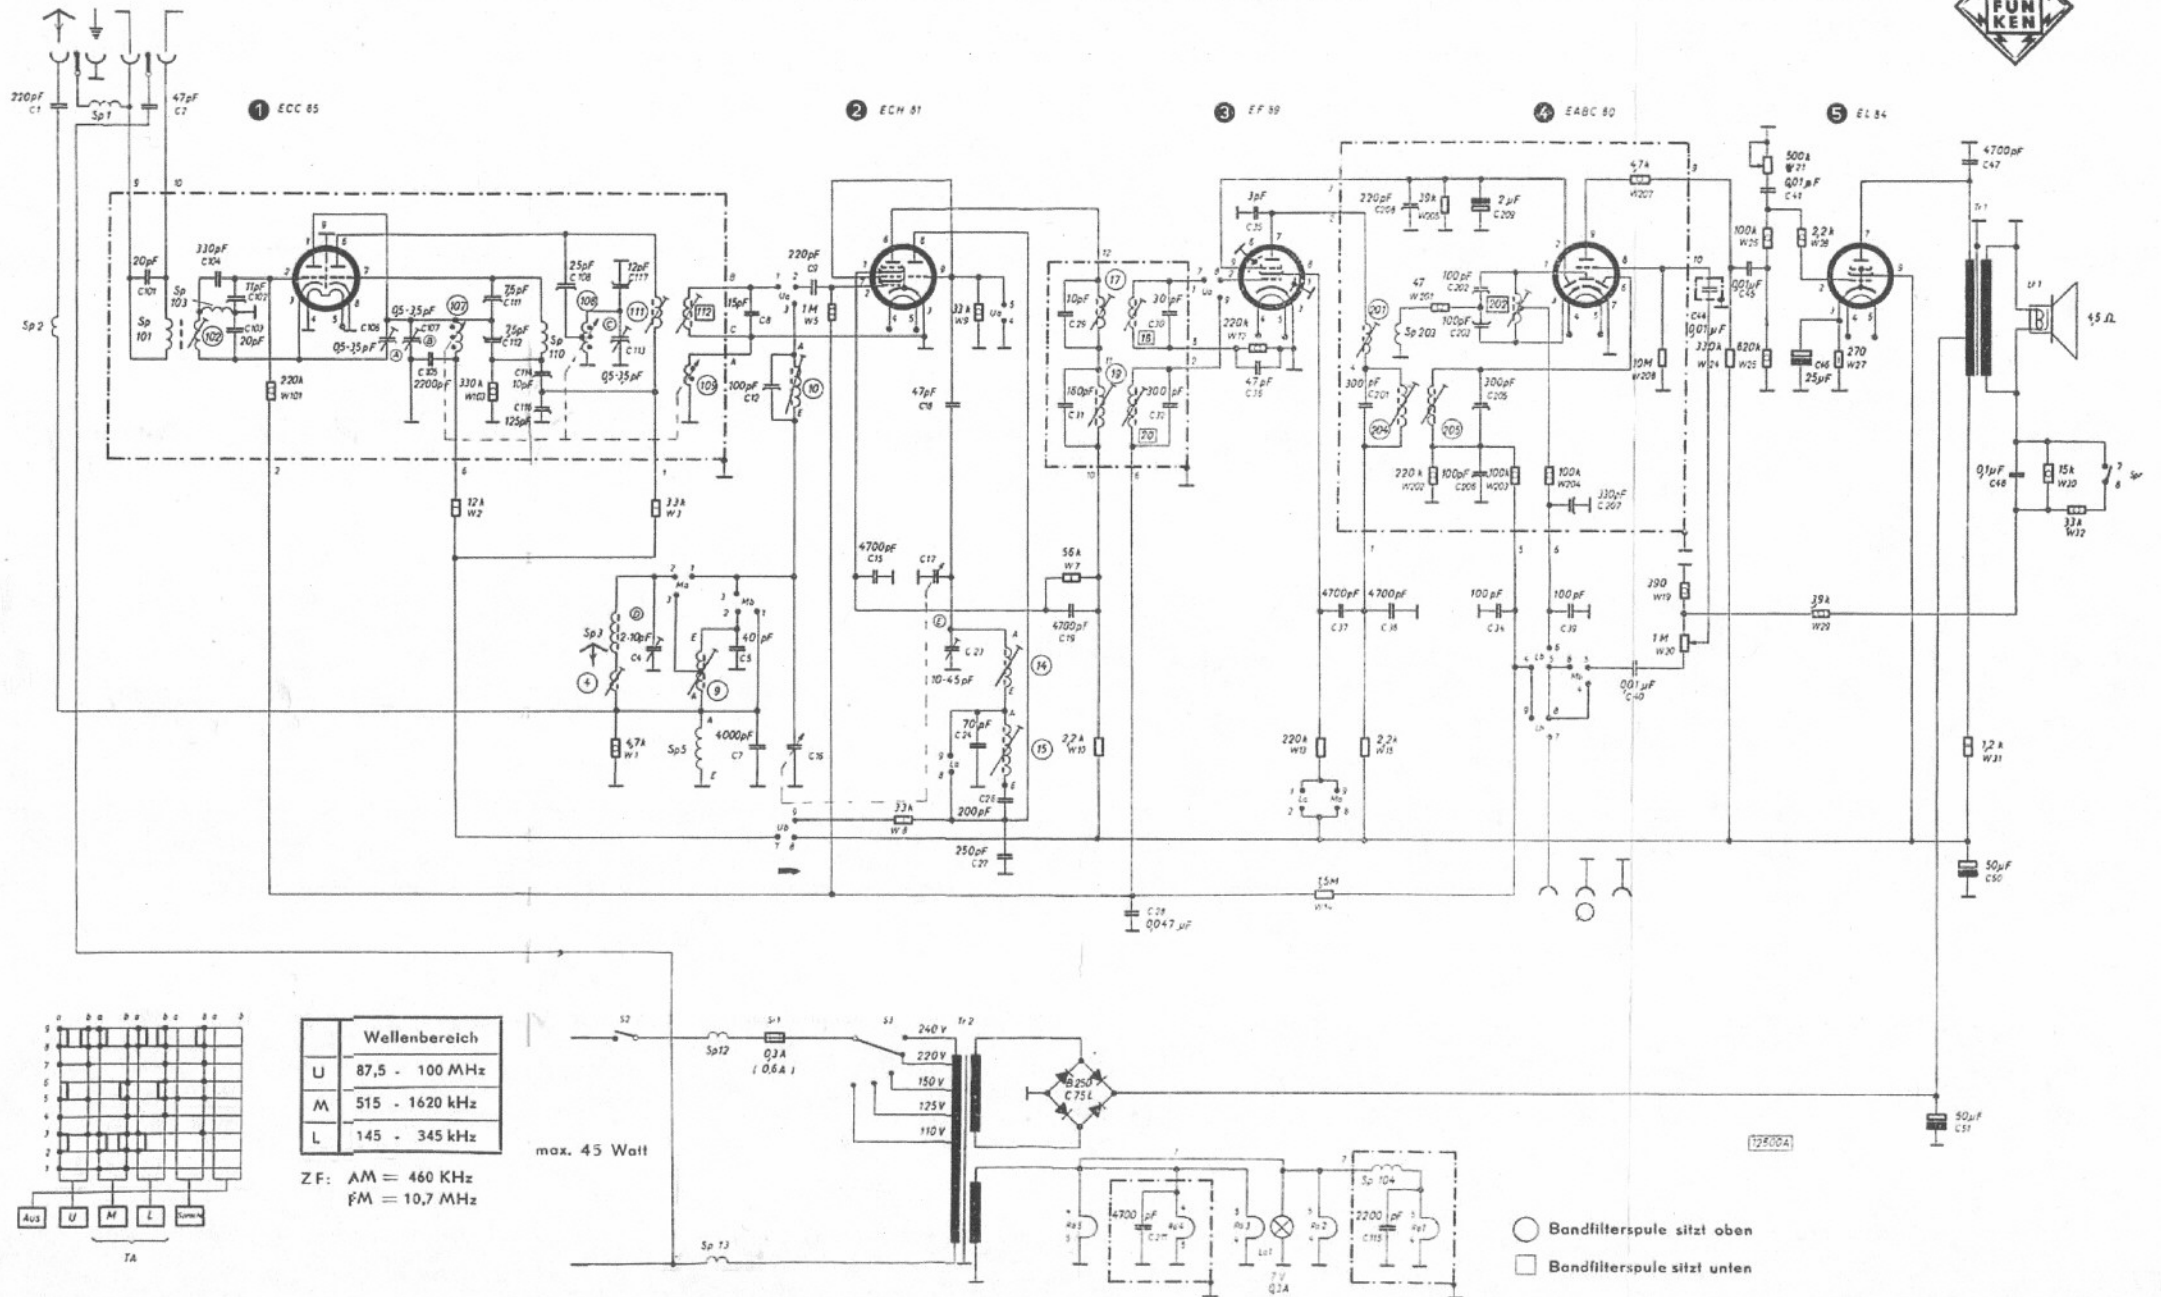

Schaltbild mit Strom- und Spannungswerten des TELEFUNKEN Wechselstromsupers Jubilate 7

Wellenbereich	
U	87,5 - 100 MHz
M	515 - 1620 kHz
L	145 - 345 kHz

ZF: AM = 460 KHz
FM = 10,7 MHz

- Bandfilterspule sitzt oben
- Bandfilterspule sitzt unten