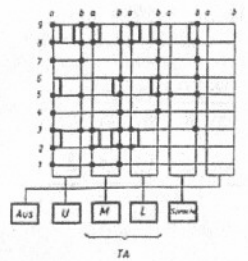

Schaltbild mit Strom- und Spannungswerten des TELEFUNKEN Wechselstromsupers Jubilate 7

Wellenbereich	
U	87,5 - 100 MHz
M	515 - 1620 kHz
L	145 - 345 kHz

ZF: AM = 460 KHz
FM = 10,7 MHz

- Bandfilterspule sitzt oben
- Bandfilterspule sitzt unten