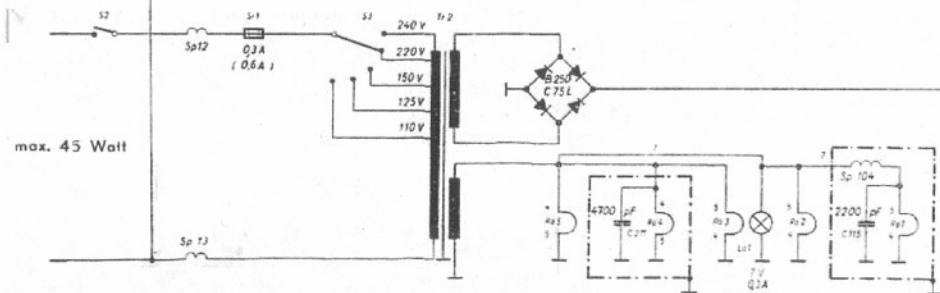

Schaltbild mit Strom- und Spannungswerten des TELEFUNKEN Wechselstromsupers Jubilate 7

Wellenbereich	
U	87,5 - 100 MHz
M	515 - 1620 kHz
L	145 - 345 kHz

ZF: AM = 460 KHz
FM = 10,7 MHz

- Bandfilterspule sitzt oben
- Bandfilterspule sitzt unten